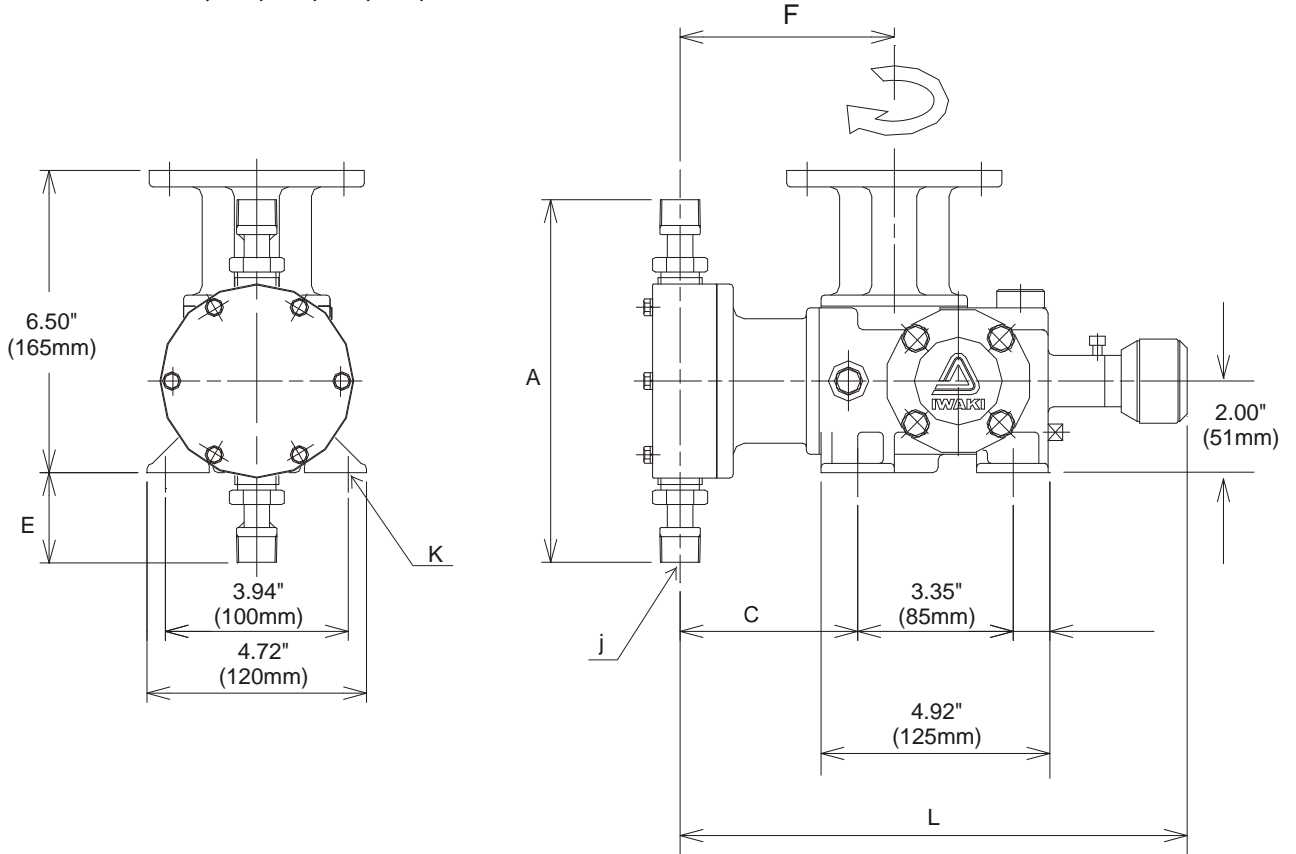

LK Dimensions

Outer dimensions

- LKN32, 45, 47, 55, 57, VC, VH, VS

Dimensions in inches (mm)

Model	L	A	C	E	F	J	K
LKN32, VC, VH, VS	10.88 (276)	12.125 (308)	3.88 (99)	4.063 (103)	4.688 (119)	½" NPT	4 x ø0.35" (ø9)
LKN45, 47, VC, VH, VS	10.94 (278)	12.00 (305)	3.94 (100)	4.00 (102)	4.75 (121)		
LKN47VS	10.94 (278)	10.125 (257)	3.94 (100)	3.06 (78)	4.75 (121)	1" NPT	
LKN55, 57, VC, VH, VS	12.375 (314)	12.25 (311)	4.50 (114)	4.125 (105)	5.313 (135)		

LK Dimensions

Outer Dimensions

■ LKN32, 45, 47, 55, 57, S6

Dimensions in inches (mm)

Model	L	A	C	E	F	J	K
LKN32, S6	10.88 (276)	7.95 (202)	3.88 (99)	1.88 (48)	4.688 (119)	½" NPT	4 x ø0.35" (ø9)
LKN45, 47, S6	11.00 (279)	12.00 (305)	4.00 (102)	4.00 (102)	4.81 (122)		
LKN55, 57, S6	12.125 (308)	15.25 (387)	4.25 (108)	5.625 (143)	5.188 (132)	1" NPT	

LK Dimensions

Outer Dimensions

- LKN32, 45, 47, 55, 57, TC

Dimensions in inches (mm)

Model	L	A	C	E	F	J	K
LKN32, TC	10.88 (276)	12.125 (308)	3.88 (99)	4.06 (103)	4.688 (119)	½" NPT	4 x ø0.35" (ø9)
LKN45, 47, TC	10.44 (265)	13.50 (343)	3.44 (87)	4.75 (121)	4.75 (121)		
LKN55, 57, TC	12.375 (314)	12.25 (311)	4.50 (114)	4.188 (106)	4.125 (105)	1" NPT	