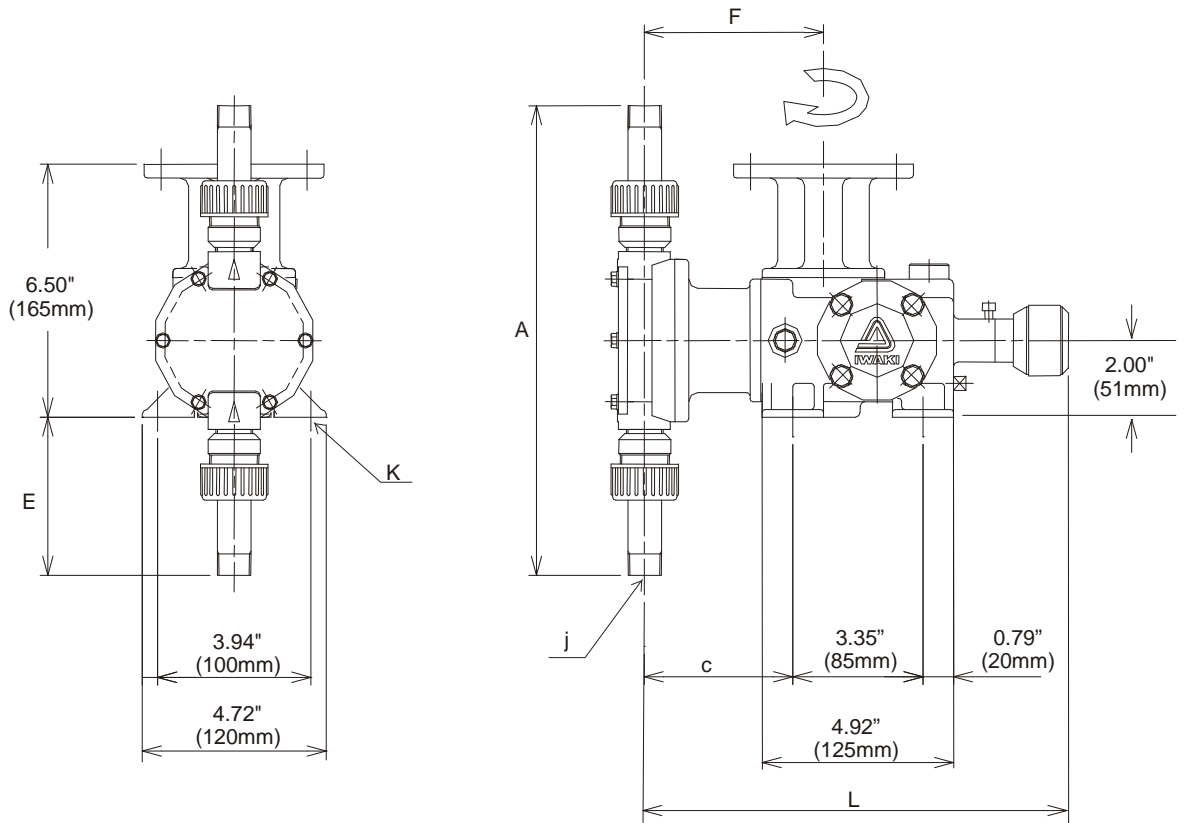

LK Dimensions

Outer dimensions

- LKN32, 45, 47, 55, 57, VC, VH, VS

Dimensions in inches (mm)

Model	L	A	C	E	F	J	K
LKN32, VC, VH, VS	10.88 (276)	12.125 (308)	3.88 (99)	4.063 (103)	4.688 (119)	½" NPT	4 x ø0.35" (ø9)
LKN45, 47, VC, VH, VS	10.94 (278)	12.00 (305)	3.94 (100)	4.00 (102)	4.75 (121)		
LKN47VS	10.94 (278)	10.125 (257)	3.94 (100)	3.06 (78)	4.75 (121)	1" NPT	
LKN55, 57, VC, VH, VS	12.375 (314)	12.25 (311)	4.50 (114)	4.125 (105)	5.313 (135)		

LK Dimensions

Outer Dimensions

■ LKN32, 45, 47, 55, 57, S6

Dimensions in inches (mm)

Model	L	A	C	E	F	J	K
LKN32, S6	10.88 (276)	7.95 (202)	3.88 (99)	1.88 (48)	4.688 (119)	½" NPT	4 x ø0.35" (ø9)
LKN45, 47, S6	11.00 (279)	12.00 (305)	4.00 (102)	4.00 (102)	4.81 (122)		
LKN55, 57, S6	12.125 (308)	15.25 (387)	4.25 (108)	5.625 (143)	5.188 (132)	1" NPT	

LK Dimensions

Outer Dimensions

- LKN32, 45, 47, 55, 57, TC

Dimensions in inches (mm)

Model	L	A	C	E	F	J	K
LKN32, TC	10.88 (276)	12.125 (308)	3.88 (99)	4.06 (103)	4.688 (119)	½" NPT	4 x ø0.35" (ø9)
LKN45, 47, TC	10.44 (265)	13.50 (343)	3.44 (87)	4.75 (121)	4.75 (121)		
LKN55, 57, TC	12.375 (314)	12.25 (311)	4.50 (114)	4.188 (106)	4.125 (105)	1" NPT	