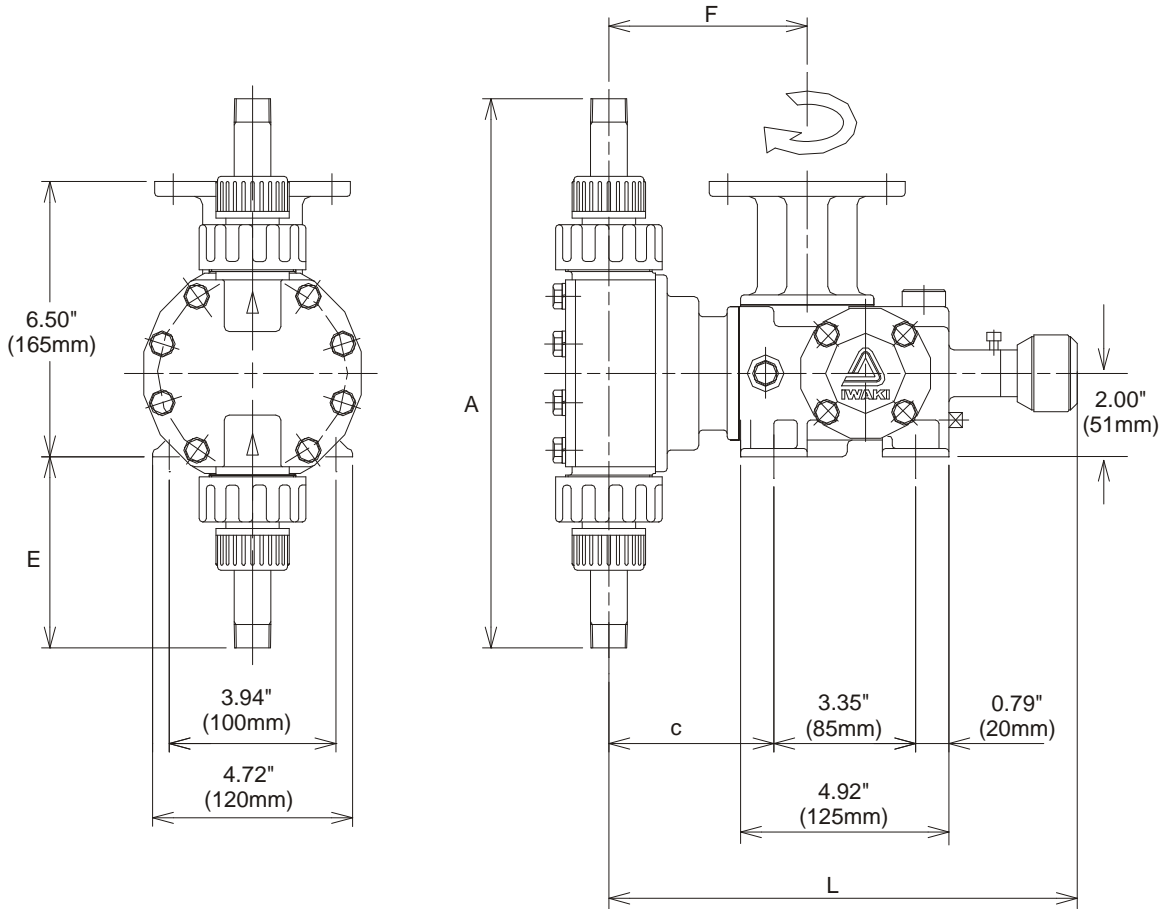

LK Dimensions

Outer dimensions

- LKN32, 45, 47, 55, 57, VC, VH, VS

Dimensions in inches (mm)

Model	L	A	C	E	F	J	K
LKN32, VC, VH, VS	10.88 (276)	12.125 (308)	3.88 (99)	4.063 (103)	4.688 (119)	½" NPT	4 x ø0.35" (ø9)
LKN45, 47, VC, VH, VS	10.94 (278)	12.00 (305)	3.94 (100)	4.00 (102)	4.75 (121)		
LKN47VS	10.94 (278)	10.125 (257)	3.94 (100)	3.06 (78)	4.75 (121)	1" NPT	
LKN55, 57, VC, VH, VS	12.375 (314)	12.25 (311)	4.50 (114)	4.125 (105)	5.313 (135)		

LK Dimensions

Outer Dimensions

■ LKN32, 45, 47, 55, 57, S6

Dimensions in inches (mm)

Model	L	A	C	E	F	J	K
LKN32, S6	10.88 (276)	7.95 (202)	3.88 (99)	1.88 (48)	4.688 (119)	½" NPT	4 x ø0.35" (ø9)
LKN45, 47, S6	11.00 (279)	12.00 (305)	4.00 (102)	4.00 (102)	4.81 (122)		
LKN55, 57, S6	12.125 (308)	15.25 (387)	4.25 (108)	5.625 (143)	5.188 (132)	1" NPT	

LK Dimensions

Outer Dimensions

- LKN32, 45, 47, 55, 57, TC

Dimensions in inches (mm)

Model	L	A	C	E	F	J	K
LKN32, TC	10.88 (276)	12.125 (308)	3.88 (99)	4.06 (103)	4.688 (119)	½" NPT	4 x ø0.35" (ø9)
LKN45, 47, TC	10.44 (265)	13.50 (343)	3.44 (87)	4.75 (121)	4.75 (121)		
LKN55, 57, TC	12.375 (314)	12.25 (311)	4.50 (114)	4.188 (106)	4.125 (105)	1" NPT	